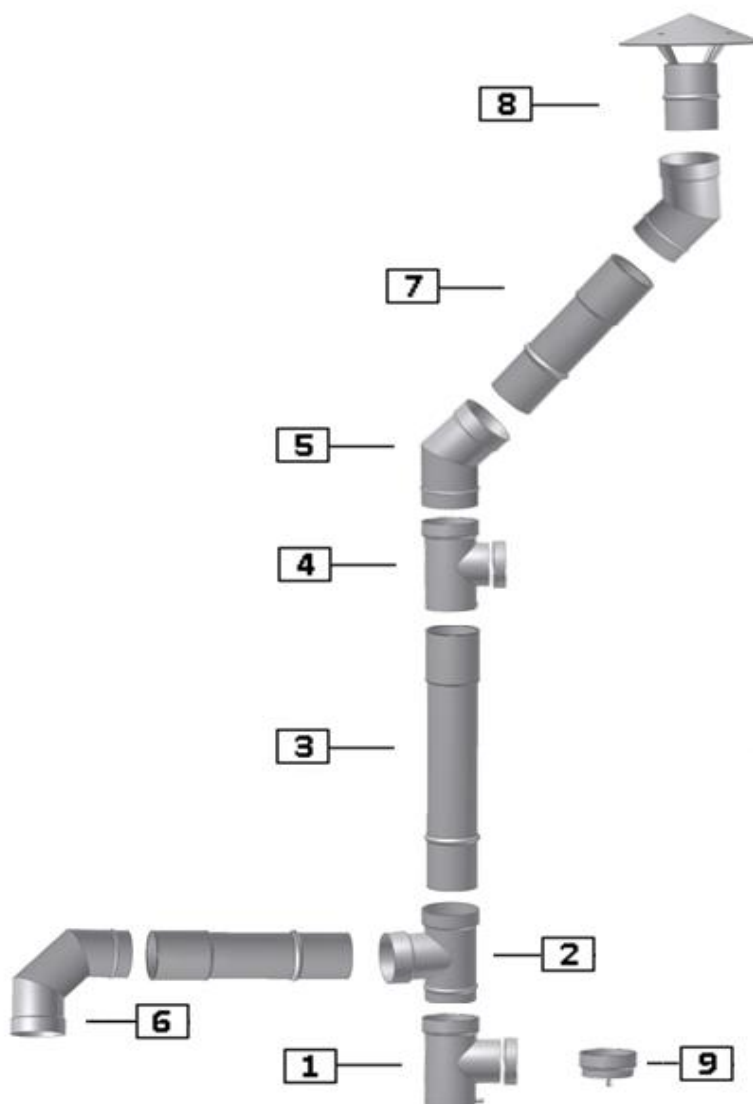

Inox egyfalú bélésű (gravitációs elvezetéshez)

TERMÉK CIKKSZÁM		MEGNEVEZÉS
IAT.. ...	1	Inox alsó tisztító kondenzátum leválasztóval ... mm
IBI.. ...	2	Inox bekötő idom ... mm, 90°
ICS.. ...1000	3	Inox bélésű ... mm, hossz 1000 mm
IFT.. ...	4	Inox felső tisztító idom ... mm
IKÖ.. ...45	5	Inox könyök ... mm, 90°
IKÖ.. ...90	6	Inox könyök ... mm, 45°
ICS.. ...500	7	Inox bélésű ... mm, hossz 500 mm
IEK.. ...	8	Inox esővédő kalap ... mm
IKE.. ...	9	Inox kondenzedény ... mm

Rendelhető falvastagság :
0,6 mm
0,8 mm
1 mm