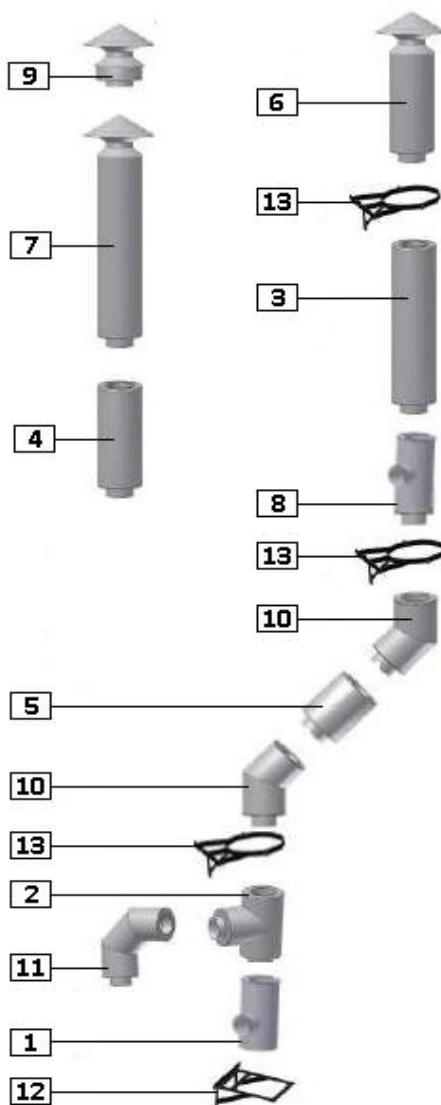

TERMÉK CIKKSZÁM		MEGNEVEZÉS
IASZAT..... , IISZAT.....	1	Inox/Alu Inox/Inox Moduláris Szigetelt alsó Tisztítóelem .../... mm
IASZBI..... , IISZBI.....	2	Inox/Alu Inox/Inox Moduláris Szigetelt Bekötőidom T-idom .../... mm
IASZCS.....20 , IISZCS.....20	3	Inox/Alu Inox/Inox Moduláris Szigetelt 2 méteres hosszulem .../... mm
IASZCS.....10 , IISZCS.....10	4	Inox/Alu Inox/Inox Moduláris Szigetelt 1 méteres hosszulem .../... mm
IASZCS.....50 , IISZCS.....50	5	Inox/Alu Inox/Inox Moduláris Szigetelt 0,5 méteres hosszulem .../... mm
IASZZE.....50 , IISZZE.....50	6	Inox/Alu Inox/Inox Moduláris Szigetelt 0,5m-es hosszulem záróidom kalappal .../... mm
IASZZE.....10 , IISZZE.....10	7	Inox/Alu Inox/Inox Moduláris Szigetelt 1m-es hosszulem záróidom kalappal .../... mm
IASZFT..... , IISZFT.....	8	Inox/Alu Inox/Inox Moduláris Szigetelt felső Tisztítóelem .../... mm
IASZZE..... , IISZZE.....	9	Inox/Alu Inox/Inox Moduláris Szigetelt Záróelem kalappal .../... mm
IASZKÖ.....45 , IISZKÖ.....45	10	Inox/Alu Inox/Inox Moduláris Szigetelt 45°-os könyök .../... mm
IASZKÖ.....90 , IISZKÖ.....90	11	Inox/Alu Inox/Inox Moduláris Szigetelt 90°-os könyök .../... mm
TK.....	12	Moduláris Szigetelt Tartó konzol .../... mm
FRB.....	13	Moduláris Szigetelt Fali rögzítőbilincs ...mm

Rendelhető falvastagság : 0,6 mm (belső falvastagság)

0,8 mm (belső falvastagság)